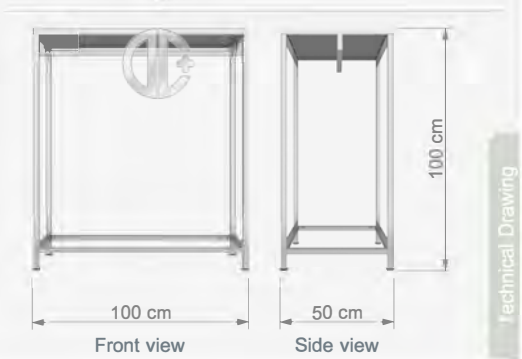

GRACE KB14

Katlama Bankosu
Boutique Nesting Table

W 100 cm
D 50 cm
H 100 cm