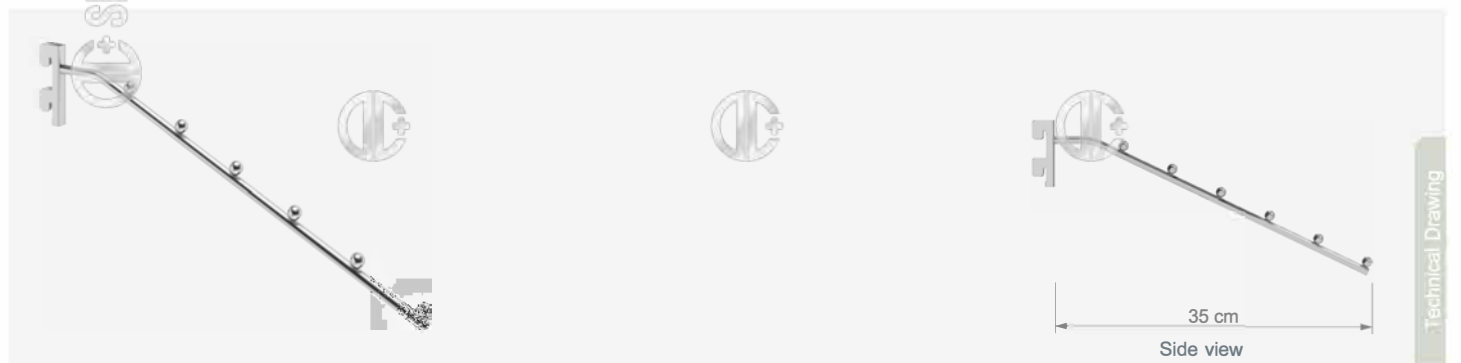

Rondo Kancası
Display Hook

Uzunluk / Length: 37 cm

**RK 5**

Rondo Kancası
Display Hook

Uzunluk / Length: 30 cm

**RK 6**

Rondo Kancası
Display Hook

Uzunluk / Length: 35 cm

ACCESSORIES

AKSESUARLAR / ACCESSORIES

RBS S1

Şapkalık
Hat Hakkında

Uzunluk / Geniřliđi 32 cm

Technical Drawing

RBS T1

Topluk
Hat Hakkında