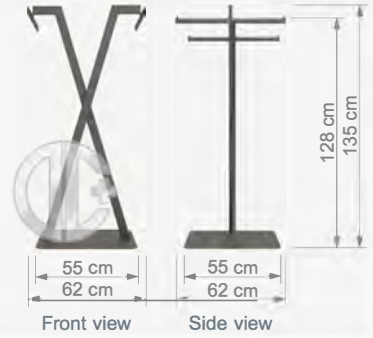

TD DISPLAY STANDS GROUPS

TD STAND GRUBU / TD DISPLAY STANDS GROUPS

ROTA SID2

NEW PRODUCT

Orta Stand
Display Stand

W 62 cm
D 62 cm
H 135 cm