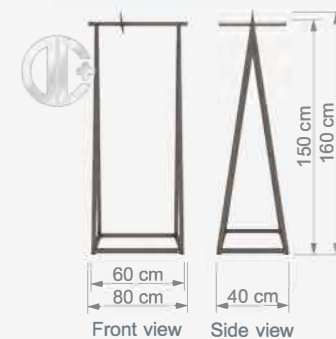

Orta Stand
Display Stand

W 100 cm
D 50 cm
H 160 cm

Technical Drawing

ROTA S13

Orta Stand
Display Stand

W 80 cm
D 40 cm
H 160 cm

Technical Drawing

TD DISPLAY STANDS GROUPS