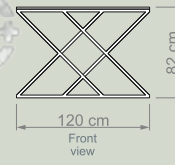

SHOPFITTING

ARCADIA D1

Dresuar
Console Table

W 120 cm
D 41 cm
H 82 cm