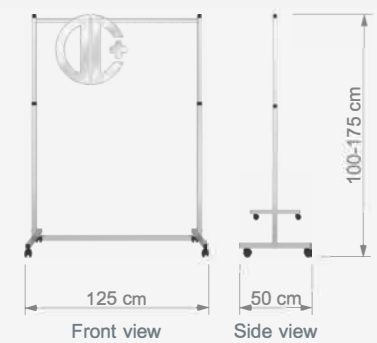

W 100 cm
D 50 cm
H 120 cm

Technical Drawing

KL 11

Tek Katlı Ayarlı Orta Stand
Height Adjustable Display Stand

W 125 cm
D 50 cm
H 100-175 cm

Technical Drawing

KL DISPLAY STAND GROUP

KL STAND GRUBU / KL DISPLAY STAND GROUP

KL 12

Çift Katlı Orta Stand
 Double Row Display Stand

W 125 cm
 D 60 cm
 H 180-220 cm

Technical Drawing

KL 28

Çift Katlı Orta Stand
 Double Row Display Stand

W 125 cm
 D 60 cm
 H 180-220 cm

Technical Drawing