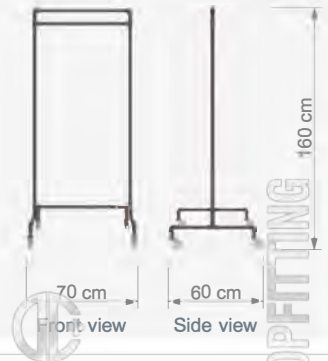

W 120+10 cm
D 50+10 cm
H 120 cm

TD 157

Technical Drawing

TD DISPLAY STANDS GROUPS

TD STAND GRUBU / TD DISPLAY STANDS GROUPS

ROTA S23

Orta Stand
Display Stand

W 70 cm
D 60 cm
H 160 cm