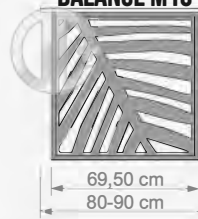

EXECUTIVE OFFICES

OFİS TAKIMLARI / EXECUTIVE OFFICES

DC+ SHOPFITTING

Side view

Side view

Side view

Side view

Technical Drawing

DC+ SHOPFITTING

Side view

Side view

Side view

Side view

Technical Drawing

DC+ SHOPFITTING