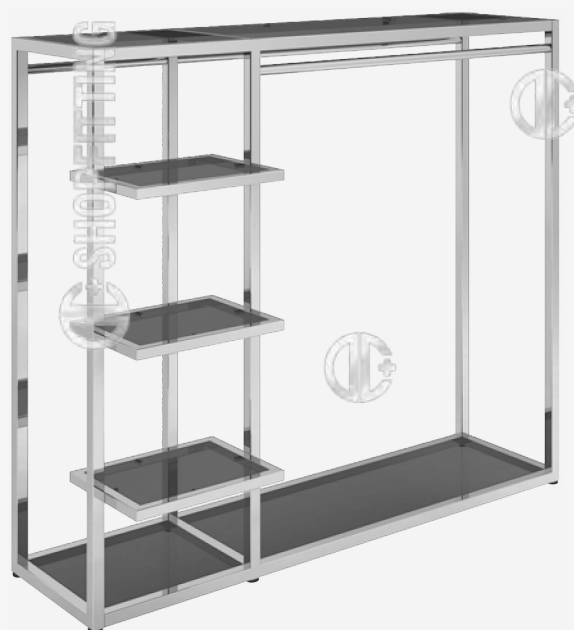

W 130 cm
D 45 cm
H 130 cm

TD 26

**ROTA S89**

Demonte Orta Stand
Demountable Display Stand

W 130 cm
D 65 cm
H 130 cm

TD B4

TD DISPLAY STANDS GROUPS

TD STAND GRUBU / TD DISPLAY STANDS GROUPS