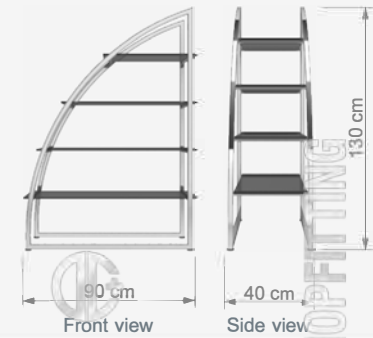

TD DISPLAY STANDS GROUPS

TD STAND GRUBU / TD DISPLAY STANDS GROUPS

ROTA S80

Dubai Stand
Dubai Display Stand

W 90 cm
D 40 cm
H 130 cm

TD 6