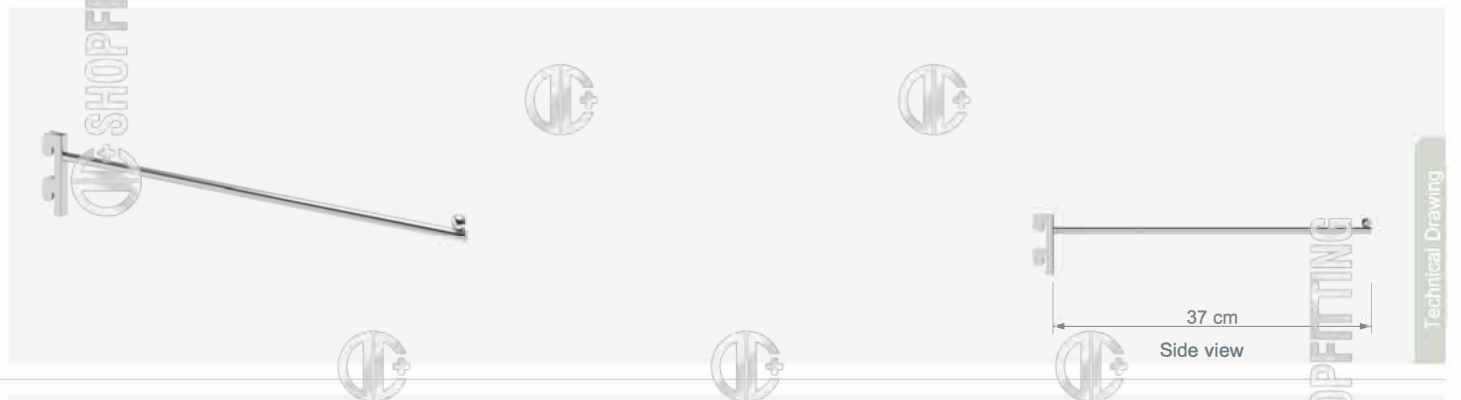

RK 2

Rondo Kancası
Display Hook

Uzunluk / Length: 37 cm