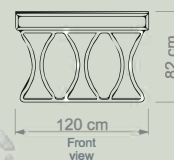

ARCADIA D7

Dresuar
Console Table

W 120 cm
D 41 cm
H 82 cm