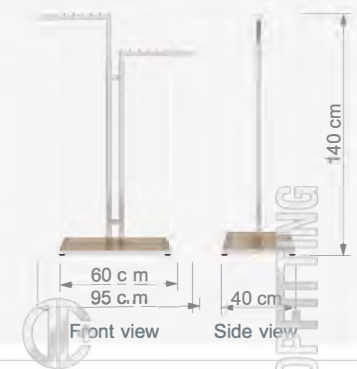

TD DISPLAY STANDS GROUPS

TD STAND GRUBU / TD DISPLAY STANDS GROUPS

ROTA S50

Demonte Orta Stand
Display Stand

W 95 cm
D 40 cm
H 140 cm