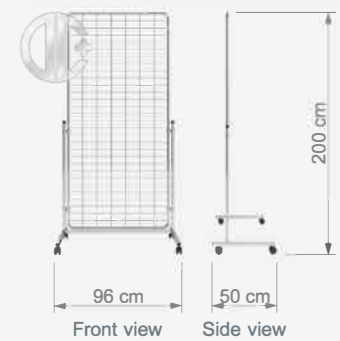

KL 17

Pano (T ve L Ayak)
Gridwall Display Stand (T & L)

96x200 (h) cm
66x200 (h) cm
66x160 (h) cm