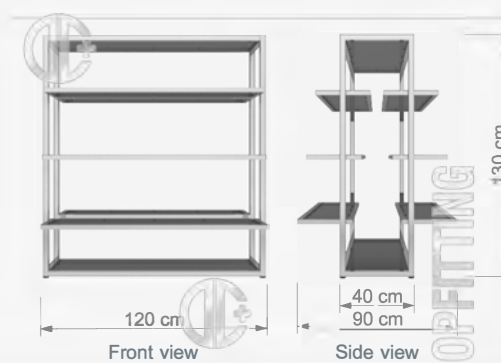

TD DISPLAY STANDS GROUPS

TD STAND GRUBU / TD DISPLAY STANDS GROUPS

ROTA S90

Demonte Orta Stand
Demontable Display Stand

W 120 cm
D 90 cm
H 130 cm