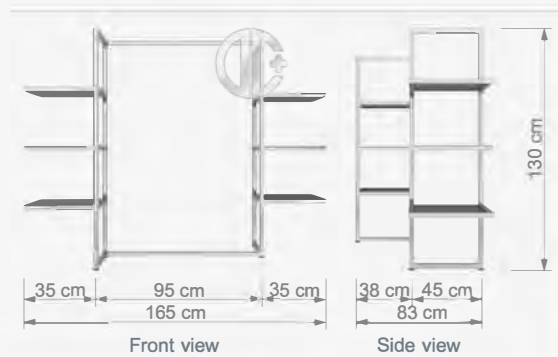

ROTA S83

Demonte Orta Stand
Demontable Display Stand

W 165 cm
D 83 cm
H 130 cm