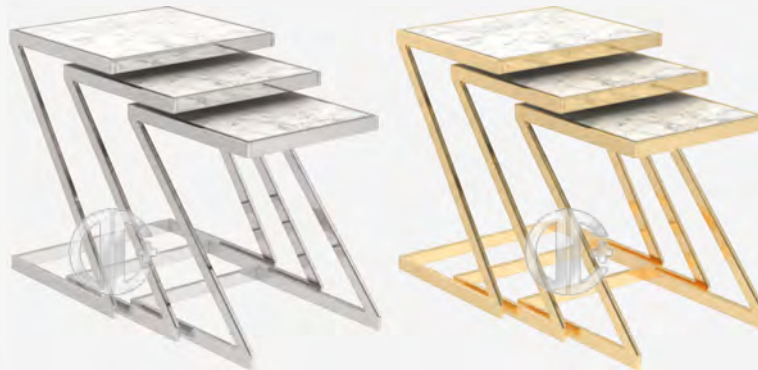

CREA S38

3 lü Zigon Sehpa
3 Piece Nesting Table

W	55 cm	50 cm	45 cm
D	45 cm	45 cm	45 cm
H	53 cm	48 cm	43 cm

CREA S39

3 lü Zigon Sehpa
3 Piece Nesting Table

W	45 cm	40 cm	35 cm
D	40 cm	40 cm	40 cm
H	54 cm	49 cm	44 cm