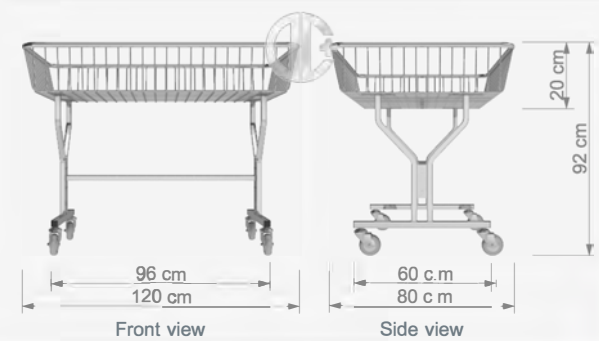

KL 20

Havuz Sepet

Promotion Cage Dump Bin

W 110 cm
D 60 cm
H 85 cm

KL 21

Havuz Sepet

Promotion Cage Dump Bin

W 120 cm
D 80 cm
H 92 cm