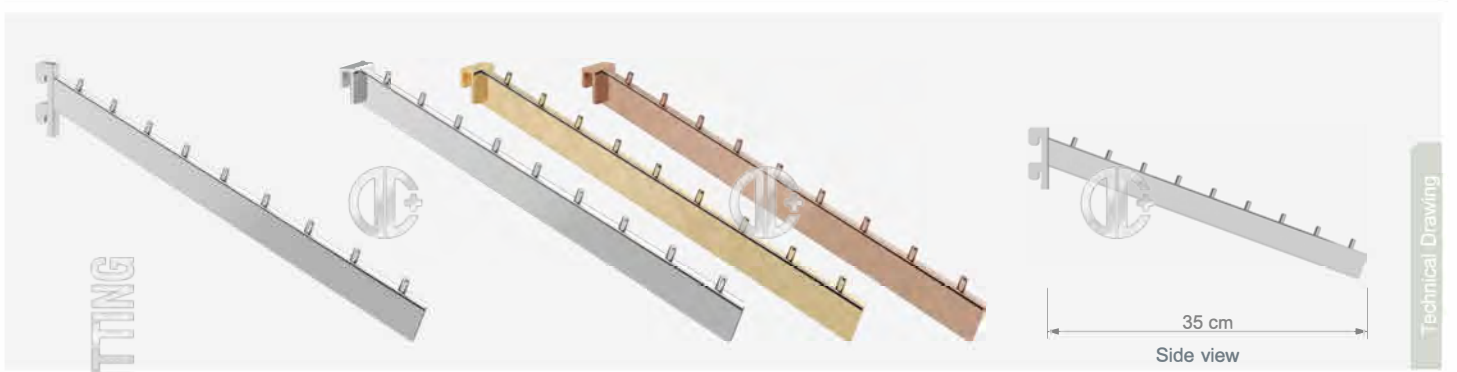

Baston, Eğimli
Front Arm, Sloping

Uzunluk / Length: 35 cm

**RBS 2**

Baston, Düz Tek Pimli
Front Arm, Straight

Uzunluk / Length: 35 cm

**RBS 3**

Baston, Düz Tek Pimli
Front Arm, Straight

Uzunluk / Length: 35 cm