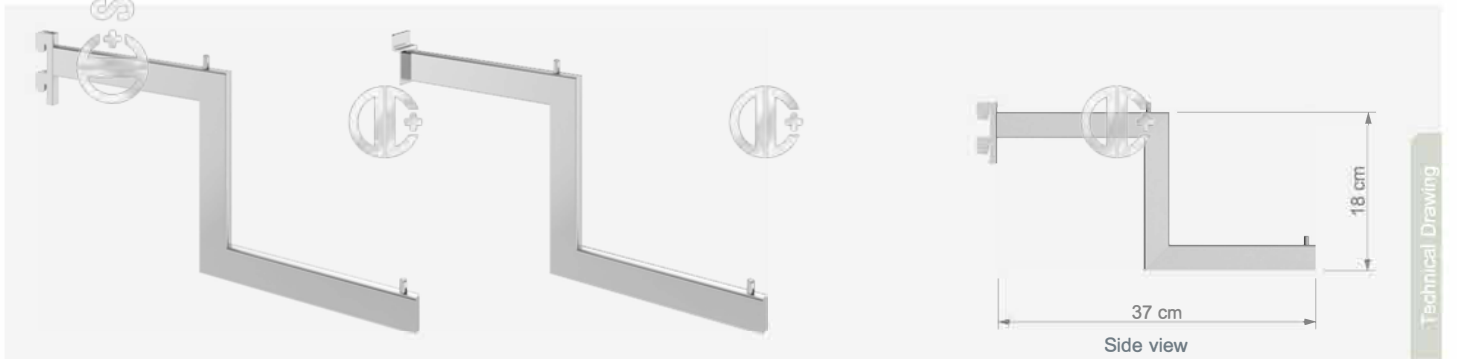

RBS 4

Baston, Z Baston
Front Arm, Stepped

Uzunluk / Length: 37 cm