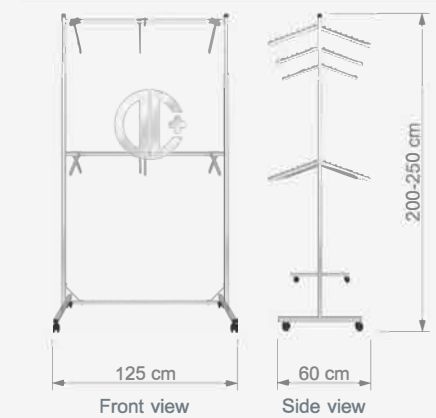

KL 10

Çift Katlı Çift Taraflı Bastonluk

2 Way Display Stand,
Double Bar, With Front Arm

W	125 cm
D	60 cm
H	200-250 cm