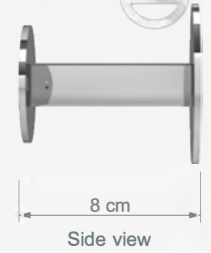

DB 1

Duvar Bağlantısı
Wall Distance Holder

Uzunluk / Length: 10-25 cm

Technical Drawing

DB 2

Duvar Bağlantısı
Wall Distance Holder

Uzunluk / Length: 28 cm

Technical Drawing

DB 5

Duvar Bağlantısı
Wall Distance Holder

Uzunluk / Length: 8 cm

Technical Drawing

RS 1, RS 2

Askı Soketi
Tile Support

Uzunluk / Length: 1,5 cm | 2,5 cm

Technical Drawing