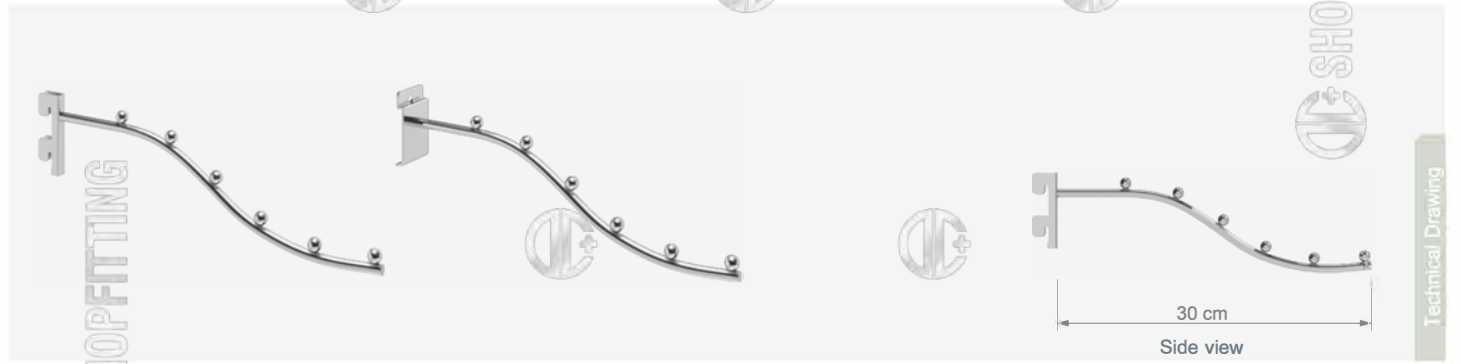

RK 5

Rondo Kancası
Display Hook

Uzunluk / Length: 30 cm