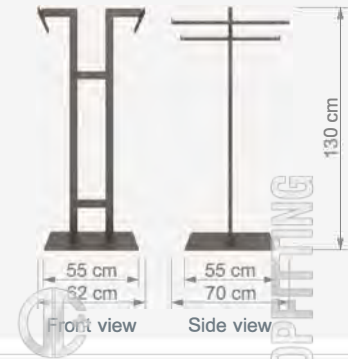

W 62 cm
D 70 cm
H 145 cm

Technical Drawing

TD DISPLAY STANDS GROUPS

TD STAND GRUBU / TD DISPLAY STANDS GROUPS

ROTA S56

50x25 Profil Stand
50x25 Display Stand

W 62 cm
D 70 cm
H 130 cm

TD 181