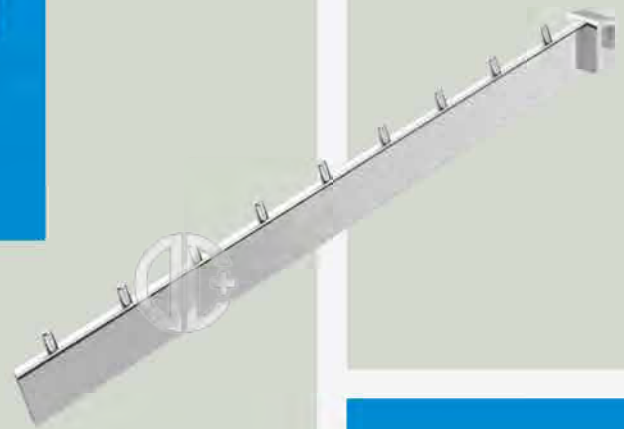

SHOPFITTING

SHOPFITTING

SHOPFITTING