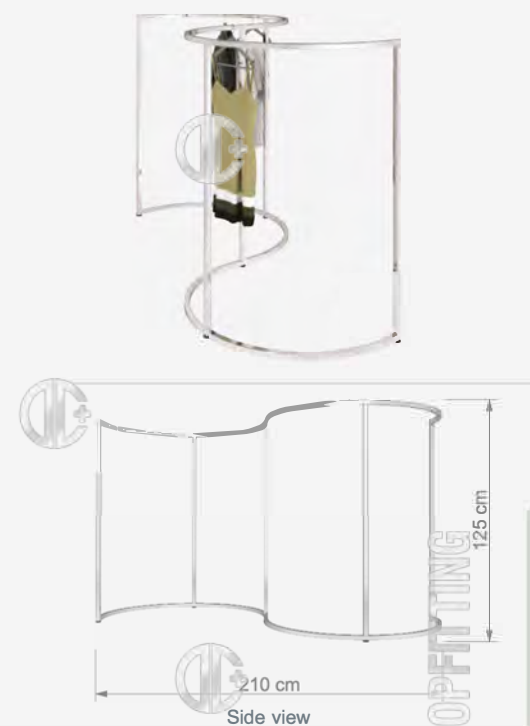

TD DISPLAY STANDS GROUPS

TD STAND GRUBU / TD DISPLAY STANDS GROUPS

ROTA S76

S Lego Orta Stand
S-Lego Display Stand

W 210 cm
D 120 cm
H 125 cm

TO 15