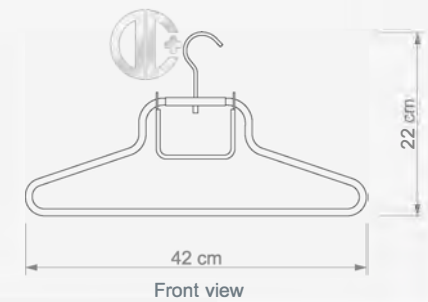

ACCESSORIES

AKSESUARLAR / ACCESSORIES

RBS S1

Şapkalık
Hat Hakkında

Uzunluk / Geniřliđi 32 cm

Technical Drawing

RBS T1

Topluk
Hat Hakkında

Uzunluk / Geniřliđi 26 cm

Technical Drawing

RAS A1

Hareketli Elbise Askısı
Yeni Tasarım

W 42 cm
H 22 cm

Technical Drawing

**LRK 1**
Ayakkabılık Rafı
 Shoe Shelf

 W 15 cm
 D 9 cm

Technical Drawing

LRK 2
Logolu Ayakkabılık Rafı
 Shoe Shelf with Logo

 W 20 cm
 D 16 cm

Technical Drawing

LRK 3
Bükümlü Gömleklik Rafı
 Shirt Shelf

 W 30, 40, 50, 60 cm
 D 32 cm
 H 7 cm

Technical Drawing

LRK 4
Bükümlü Ayakkabılık Rafı
 Shoe Shelf