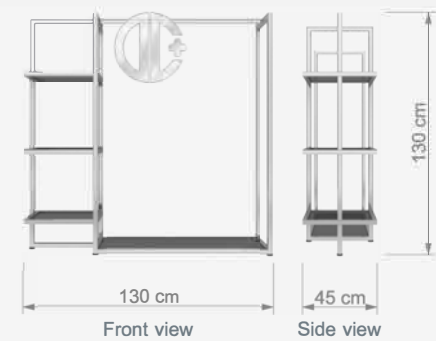

ROTA S81

Demonte Orta Stand
Demountable Display Stand

W 130 cm
D 45 cm
H 130 cm

TD 27