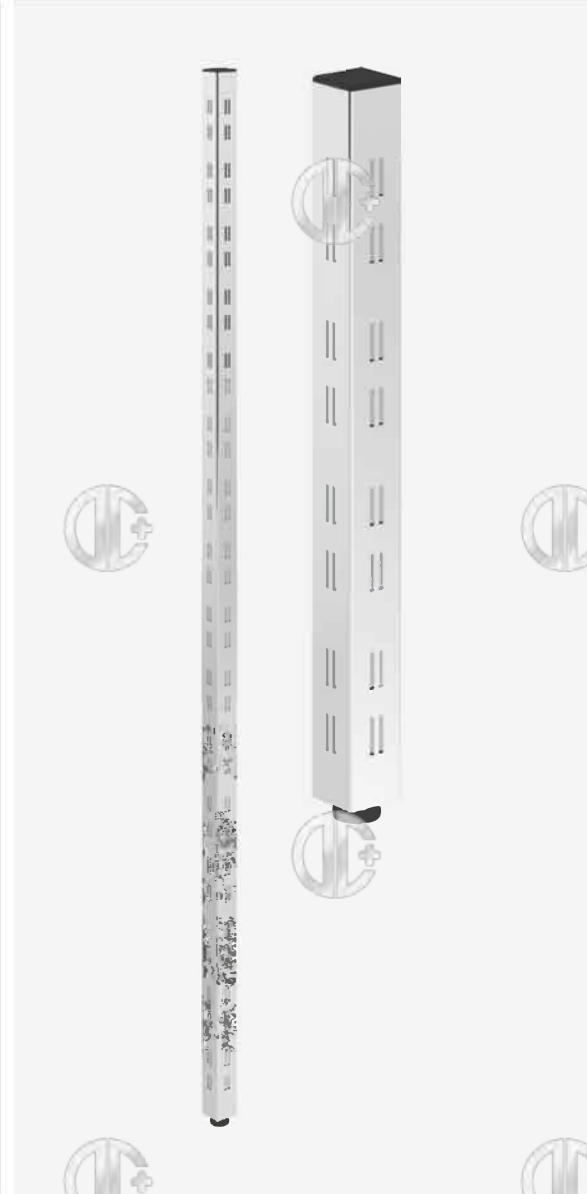

D1

Rondo Silindir

Rondo Metal Upright Round Pipe

W Ø 5,7 cm
D Ø 5,7 cm
H 200-250-300 cm

Ø57 mm

40400

Tek Profil Düz

Front Side with Slot

W 4 cm
D 4 cm
H 200-250-300 cm

40x40 mm

4040T

Tek Profil Ters

Backside with Slot

W 4 cm
D 4 cm
H 200-250-300 cm

40x40 mm