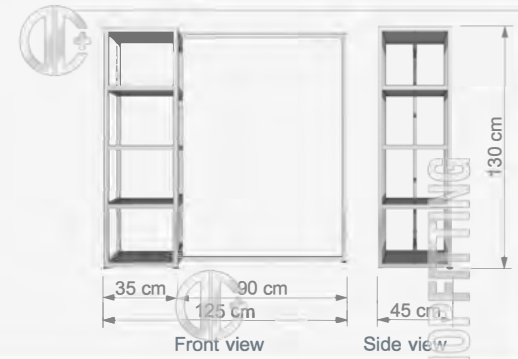

TD 27

Technical Drawing

TD DISPLAY STANDS GROUPS

TD STAND GRUBU / TD DISPLAY STANDS GROUPS

ROTA S82

Demonte Orta Stand
 Demontable Display Stand

W 125 cm
 D 45 cm
 H 130 cm

ROTA S83