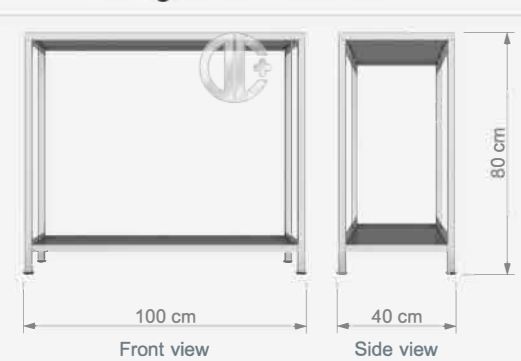

GRACE KB12

Katlama Bankosu
Boutique Nesting Table

W 100 cm
D 40 cm
H 80 cm