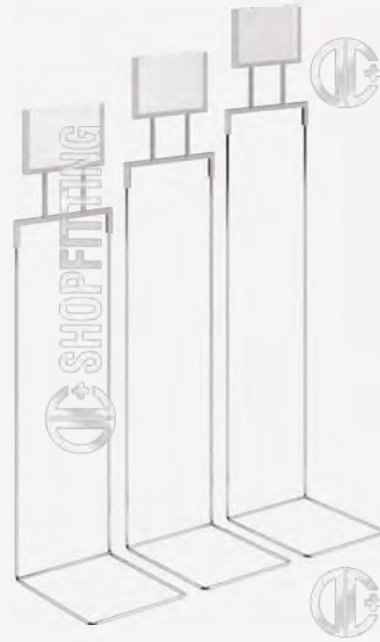

ACCESSORY, BAG, BELT DISPLAY STANDS

AKSESUAR, ÇANTA, KEMER STANDLARI / ACCESSORY, BAG, BELT DISPLAY STANDS

TD 75F

Orta Kazaklık Teli
Sweater Wire Display Stand

W 26 cm
D 30 cm
H 105-115-125 cm