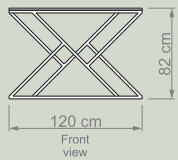

ARCADIA D2

Dresuar
Console Table

W 120 cm
D 41 cm
H 82 cm