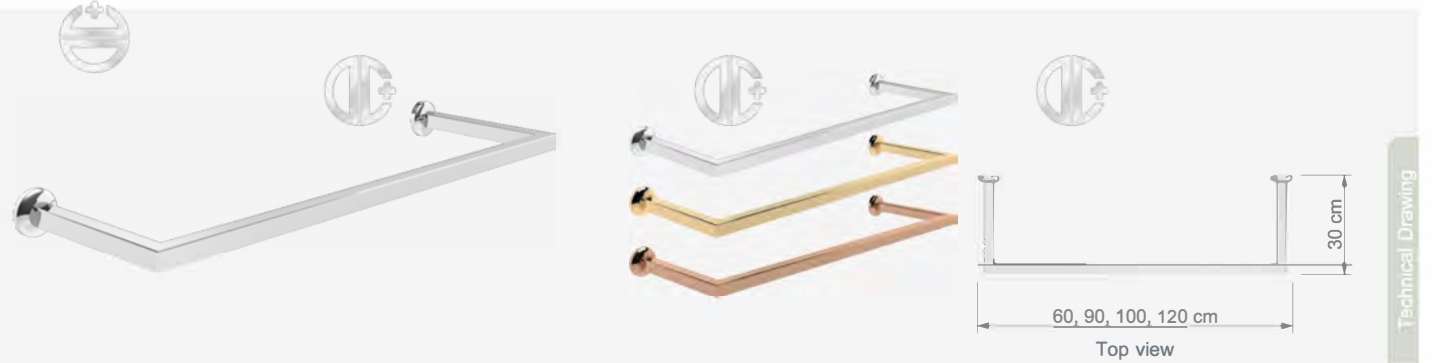

U Askı Aparatı
U Shaped Hanging Rail

W 60, 90, 100, 120 cm
D 30 cm

UB 1-K

U Askı Aparatı
U Shaped Hanging Rail

W 60, 90, 100, 120 cm
D 14 cm

**AB 1**
Askı Aparatı
 Hanging Bar

W 60, 90, 100, 120 cm

**FAB-1**
Ters Askı Aparatı
 Back Hanging Bar

W 60, 90, 100, 120 cm

**AB 2**
Askı Aparatı
 Hanging Bar

W 60, 90, 100, 120 cm

**UB D1**
U Askı Aparatı, Duvar
 U Shaped Hanging Rail, Wall
W 60, 90, 100, 120 cm
D 30 cm

ACCESSORIES

AKSESUARLAR / ACCESSORIES

DB 1

Duvar Bağlantısı
Wall Distance Holder

Uzunluk / Length: 10-25 cm

Technical Drawing

DB 2

Duvar Bağlantısı
Wall Distance Holder

Uzunluk / Length: 28 cm

Technical Drawing