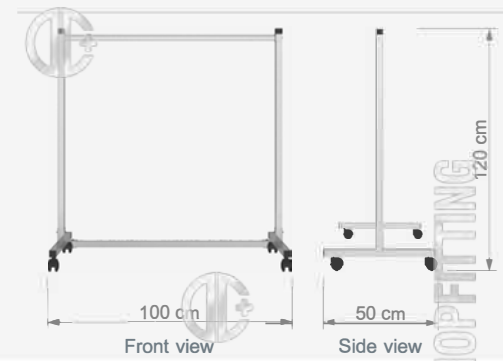

W 100 cm
D 50 cm
H 120 cm

Technical Drawing

KL 11

Tek Katlı Ayarlı Orta Stand
Height Adjustable Display Stand

W 125 cm
D 50 cm
H 100-175 cm

Technical Drawing

KL DISPLAY STAND GROUP

KL STAND GRUBU / KL DISPLAY STAND GROUP