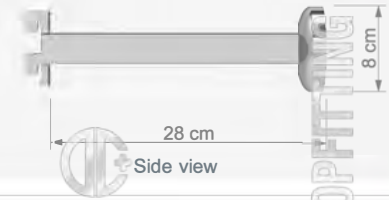

DB 1

Duvar Bağlantısı
Wall Distance Holder

Uzunluk / Length: 10-25 cm

Technical Drawing

DB 2

Duvar Bağlantısı
Wall Distance Holder

Uzunluk / Length: 28 cm

Technical Drawing