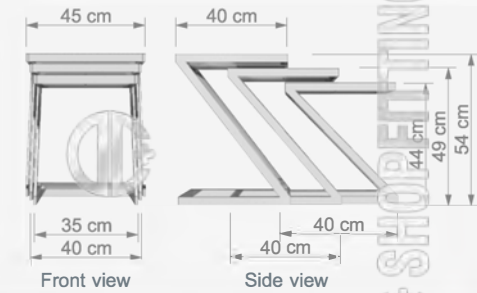

CREA S38

3 lü Zigon Sehpa
3 Piece Nesting Table

W	55 cm	50 cm	45 cm
D	45 cm	45 cm	45 cm
H	53 cm	48 cm	43 cm

CREA S39

3 lü Zigon Sehpa
3 Piece Nesting Table

W	45 cm	40 cm	35 cm
D	40 cm	40 cm	40 cm
H	54 cm	49 cm	44 cm