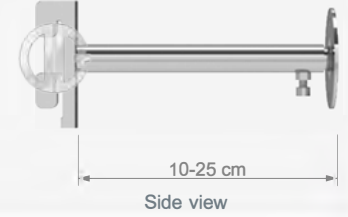

W 60, 90, 100, 120 cm

**AB 2**
Askı Aparatı
 Hanging Bar

W 60, 90, 100, 120 cm

**UB D1**
U Askı Aparatı, Duvar
 U Shaped Hanging Rail, Wall
W 60, 90, 100, 120 cm
D 30 cm

ACCESSORIES

AKSESUARLAR / ACCESSORIES

DB 1

Duvar Bağlantısı
Wall Distance Holder

Uzunluk / Length: 10-25 cm

Technical Drawing

DB 2

Duvar Bağlantısı
Wall Distance Holder

Uzunluk / Length: 28 cm

Technical Drawing