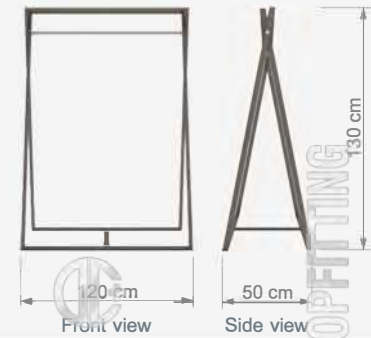

TD DISPLAY STANDS GROUPS

TD STAND GRUBU / TD DISPLAY STANDS GROUPS

ROTA S8

Orta Stand
Display Stand

W 120 cm
D 50 cm
H 130 cm