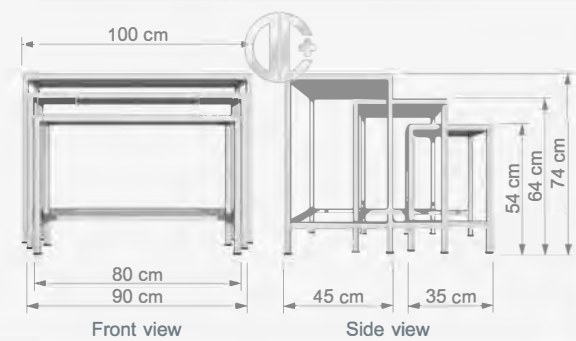

BOUTIQUE NESTING TABLES

KATLAMA BANKOLARI / BOUTIQUE NESTING TABLES

GRACE KB9

Katlama Bankosu
Boutique Nesting Table

W 120 cm
D 85 cm
H 120 cm

GRACE KB10

Katlama Bankosu
Boutique Nesting Table

W	100 cm	90 cm	80 cm
D	45 cm	40 cm	35 cm
H	74 cm	64 cm	54 cm