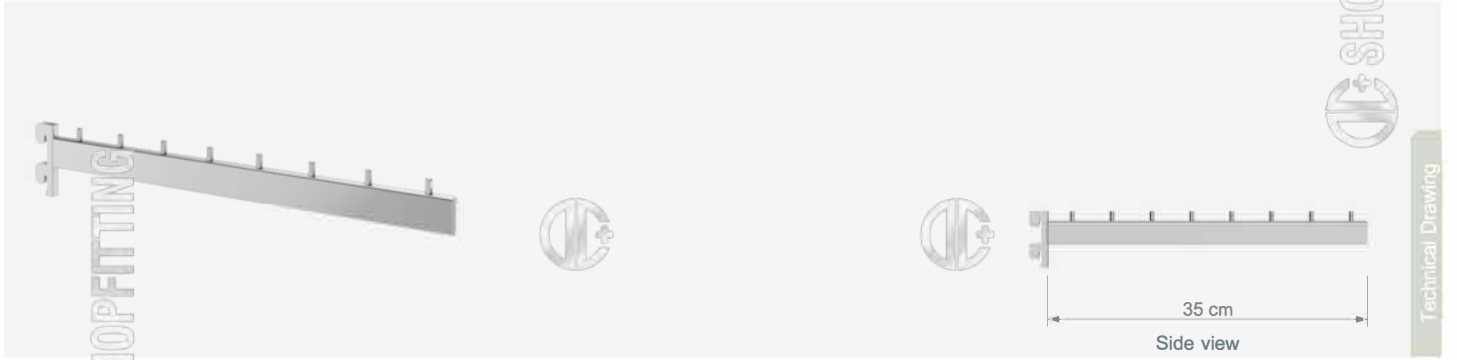

RBS 3

Baston, Düz Tek Pimli
Front Arm, Straight

Uzunluk / Length: 35 cm