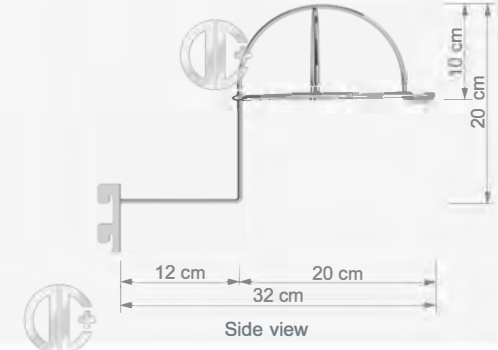

Rondo Kancası
Display Hook

Uzunluk / Length: 37 cm

**RK 5**

Rondo Kancası
Display Hook

Uzunluk / Length: 30 cm

**RK 6**

Rondo Kancası
Display Hook

Uzunluk / Length: 35 cm

ACCESSORIES

AKSESUARLAR / ACCESSORIES

RBS S1

Şapkalık
Hat Hakkında

Uzunluk / Geniřliđi 32 cm

Technical Drawing

RBS T1

Topluk
Hat Hakkında