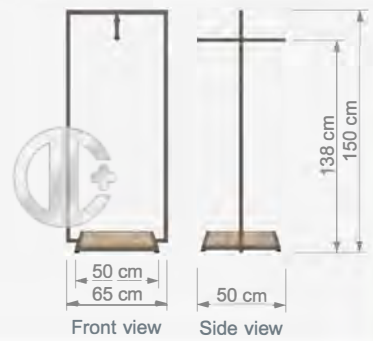

ROTA SID2

NEW PRODUCT

Orta Stand
Display Stand

W 62 cm
D 62 cm
H 135 cm

ROTA SID3

NEW PRODUCT

Orta Stand
Display Stand

W 65 cm
D 50 cm
H 150 cm