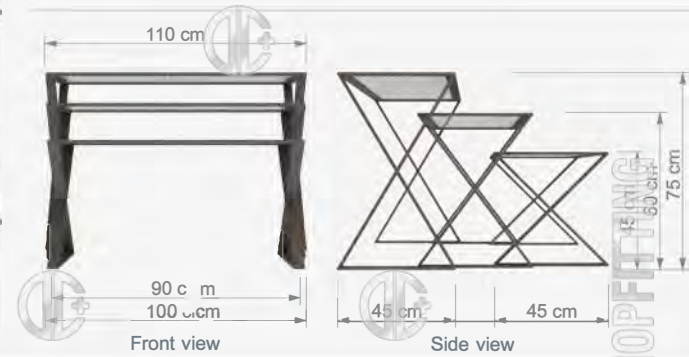

W	120 cm	110 cm
D	80 cm	60 cm
H	85 cm	65 cm

BOUTIQUE NESTING TABLES

KATLAMA BANKOLARI / BOUTIQUE NESTING TABLES

GRACE KB3

Katlama Bankosu
Boutique Nesting Table

W	110 cm	100 cm	90 cm
D	45 cm	45 cm	45 cm
H	75 cm	60 cm	45 cm