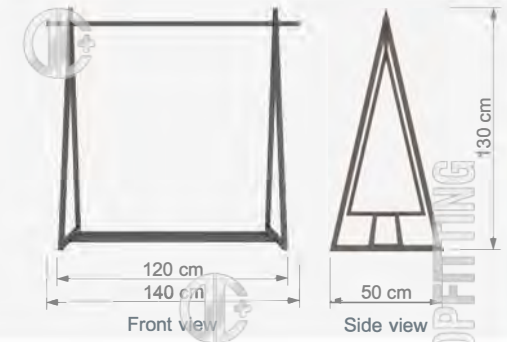

TD DISPLAY STANDS GROUPS

TD STAND GRUBU / TD DISPLAY STANDS GROUPS

ROTA S10

Orta Stand
Ergonomik Stand

W 140 cm
D 50 cm
H 130 cm