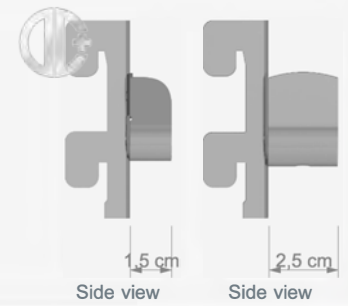

DB 1

Duvar Bağlantısı
Wall Distance Holder

Uzunluk / Length: 10-25 cm

Technical Drawing

DB 2

Duvar Bağlantısı
Wall Distance Holder

Uzunluk / Length: 28 cm

Technical Drawing

DB 5

Duvar Bağlantısı
Wall Distance Holder

Uzunluk / Length: 8 cm

Technical Drawing

RS 1, RS 2

Askı Soketi
Tile Support

Uzunluk / Length: 1,5 cm | 2,5 cm

Technical Drawing

W 65 cm
D ø45 cm
H 182 cm

Technical Drawing

TD 178

Ayna
Mirror

W 65 cm
D ø45 cm
H 182 cm

Technical Drawing

SHOP FITTINGS SYSTEMS

DUVAR SİSTEMLERİ / SHOP FITTINGS SYSTEMS