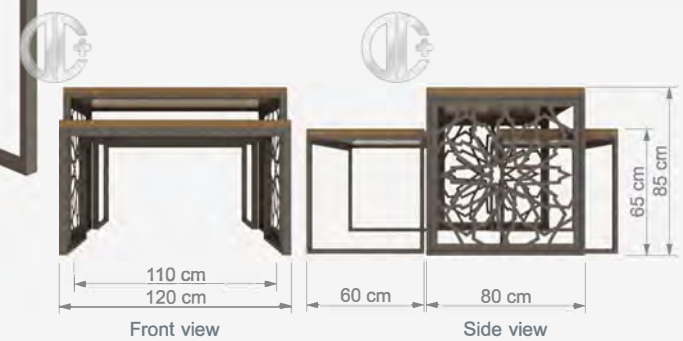

GRACE KB2

Katlama Bankosu
Boutique Nesting Table

W	120 cm	110 cm
D	80 cm	60 cm
H	85 cm	65 cm