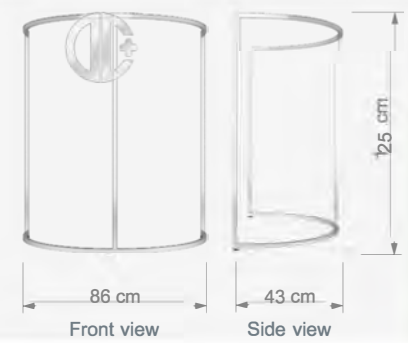

TD STAND GRUBU / TD DISPLAY STANDS GROUPS

ROTA S74

Orta Stand
Display Stand

W Ø 70 cm
D Ø 70 cm
H 110 cm

Technical Drawing

ROTA S75

C Stand
C-Hat Round Clothing
Display Stand

W 86 cm
D 43 cm
H 125 cm