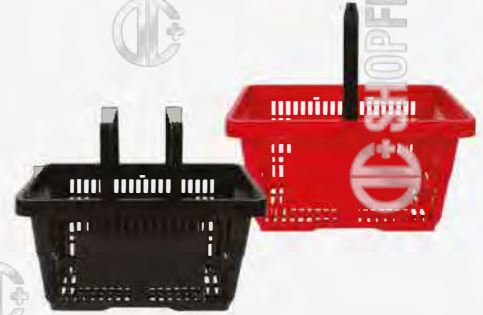

OZ 40

Küçük Alışveriş Sepeti
[22 Litre]
Plastic Shopping Basket Small
(22 l.)

W 43 cm
D 10 cm
H 22 cm