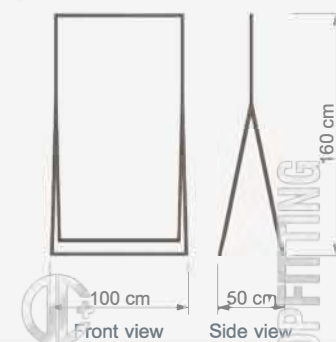

TD DISPLAY STANDS GROUPS

TD STAND GRUBU / TD DISPLAY STANDS GROUPS

ROTA S12

Orta Stand
Display Stand

W 100 cm
D 50 cm
H 160 cm