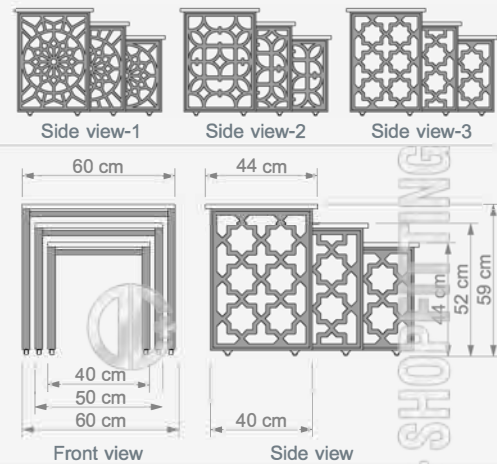

2 li Zigon Sehpa
3 Fasa Zigon Sehpa

W 60 cm / 50 cm
D 44 cm / 40 cm
H 59 cm / 52 cm

Side view-1 Side view-2 Side view-3

Front view Side view

Technical Drawing

COFFEE TABLES & NESTING TABLES

SEHPALAR & ZİĞON SEHPALAR / COFFEE TABLES & NESTING TABLES

CREA S35

3 lü Zıgön Sehpa 3 Piece Nesting Table

W	60 cm	50 cm	40 cm
D	44 cm	44 cm	44 cm
H	59 cm	52 cm	44 cm

Technical Drawing

CREA S36

3 lü Zıgön Sehpa 3 Piece Nesting Table

W	60 cm	50 cm	40 cm
D	44 cm	44 cm	44 cm
H	59 cm	52 cm	44 cm