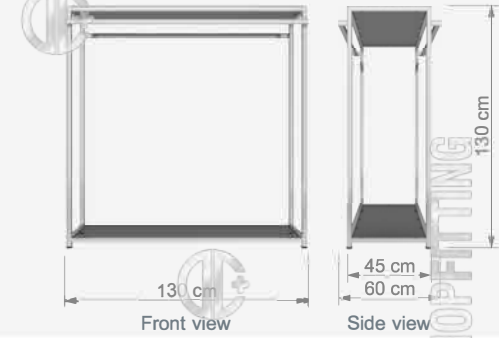

TD DISPLAY STANDS GROUPS

 TD STAND GRUBU / TD DISPLAY STANDS GROUPS
 

ROTA S92

30x30 Demonte Orta Stand
30x30 Demountable Display Stand

W 130cm
D 60 cm
H 130 cm

TD 38

 Technical Drawing
 

ROTA S93