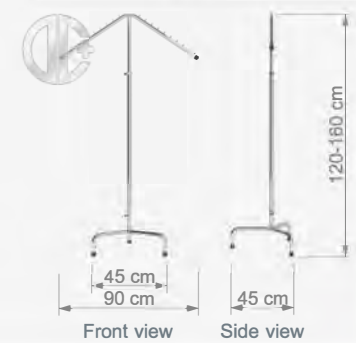

S Çapraz Orta Stand
2 Way 3 Stand Display Stand

W 95 cm
D 45 cm
H 120-170 cm

Technical Drawing

KL 3

Çapraz Orta Stand
Way Stand Display Stand

W 90 cm
D 45 cm
H 120-160 cm

Technical Drawing

ACCESSORY, BAG, BELT DISPLAY STANDS