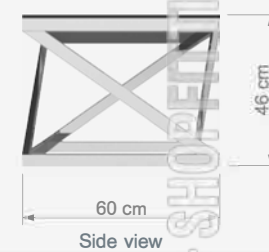

SEHPALAR & ZİGON SEHPALAR / COFFEE TABLES & NESTING TABLES

CREA S7

Sehpa
Coffee Table

W 50 cm
D 50 cm
H 52 cm

Technical Drawing

CREA S8

Sehpa
Coffee Table

W 80 cm
D 60 cm
H 46 cm