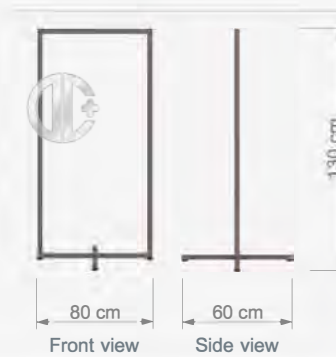

30x30 Demonte Orta Stand
 Orta Stand (30x30)

W 100 cm
 D 50 cm
 H 140 cm

Technical Drawing

ROTA S20

Orta Stand
 Orta Stand

W 80 cm
 D 60 cm
 H 130 cm

Technical Drawing

TD DISPLAY STANDS GROUPS