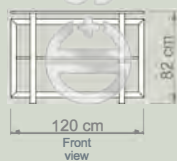

CONSOLE TABLES

DRESUARLAR / CONSOLE TABLES

ARCADIA D4

Dresuar
Console Table

W 120 cm
D 41 cm
H 82 cm