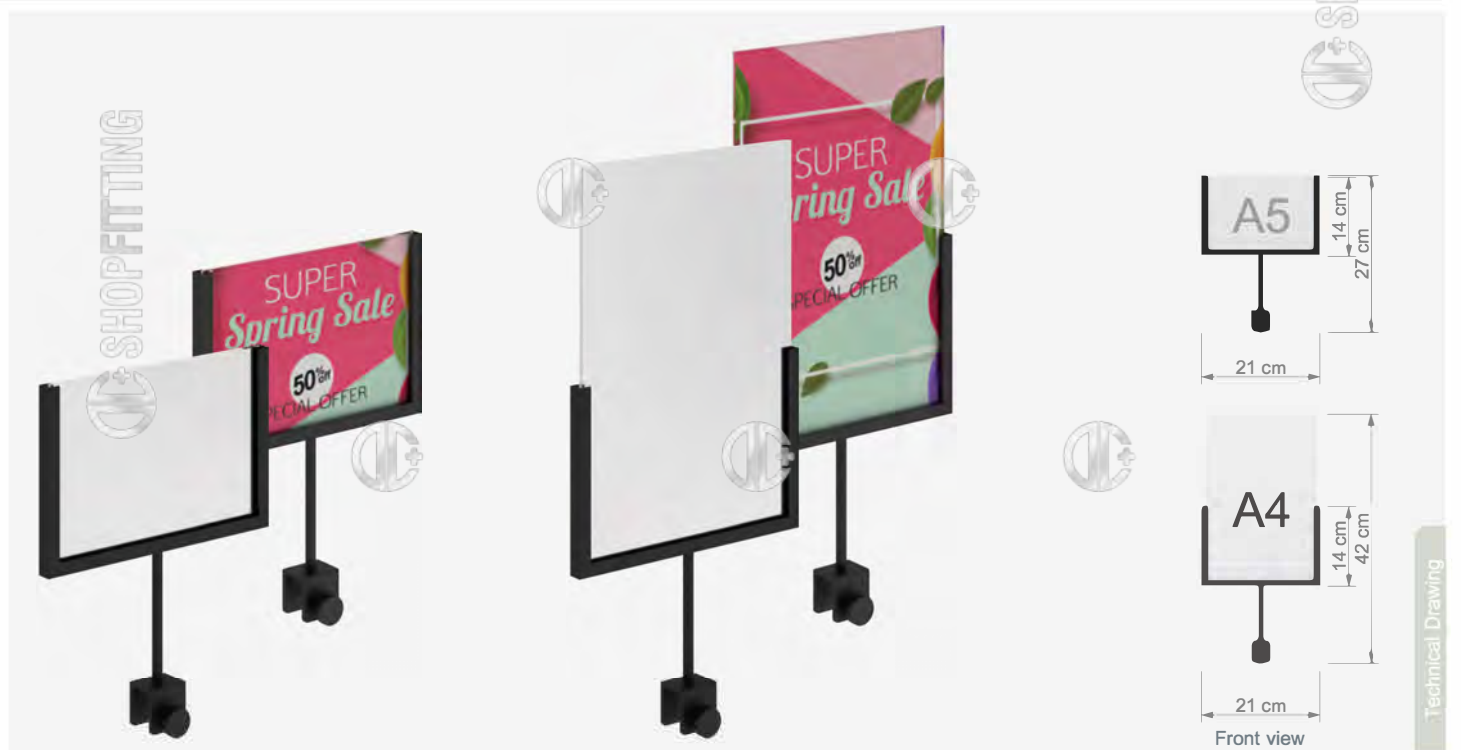

Çift Taraflı Yönlendirme Standı

 Double-sided Advertising Poster
Display Stand

 W 21 cm
D 1 cm
H 27 cm

A5

 W 21 cm
D 1 cm
H 42 cm

A4

ACCESSORY, BAG, BELT DISPLAY STANDS

AKSESUAR, ÇANTA, KEMER STANDLARI / ACCESSORY, BAG, BELT DISPLAY STANDS