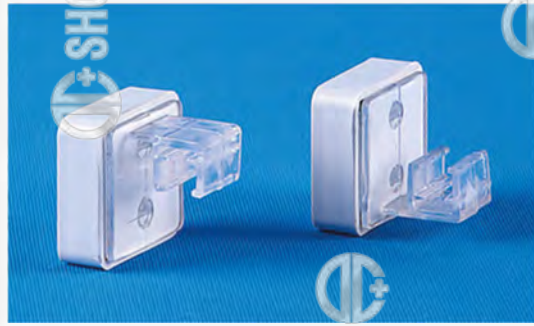

Front view

Side view

Technical Drawing

OZ 21

Mıknatıs Tutucu (Alta)

Magnetic Clip