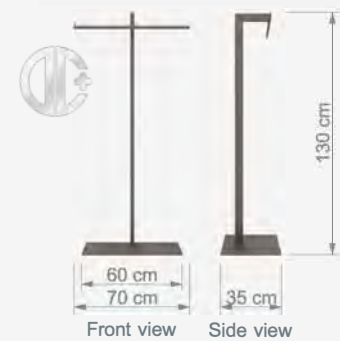

TD STAND GRUBU / TD DISPLAY STANDS GROUPS

ROTA S48

Orta Stand
Display Stand

W 80 cm
D 45 cm
H 130 cm

ROTA S49

50x25 Profil Stand
50x25 Display Stand

W 70 cm
D 35 cm
H 130 cm

TD DISPLAY STANDS GROUPS