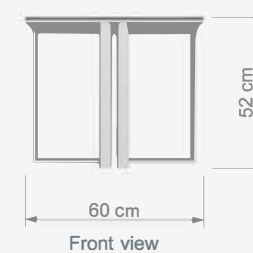

CREA S9

Sehpa
Coffee Table

W 60 cm
D 60 cm
H 52 cm