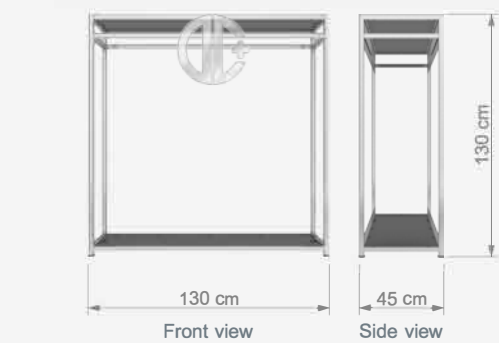

ROTA S93

Demonte Orta Stand
Demountable Display Stand

W 130 cm
D 45 cm
H 130 cm

TD 29