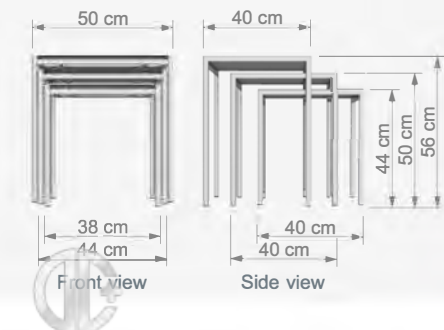

CREA S40

3 lü Zigon Sehpa
3 Piece Nesting Table

W	50 cm	44 cm	38 cm
D	40 cm	40 cm	40 cm
H	56 cm	50 cm	44 cm