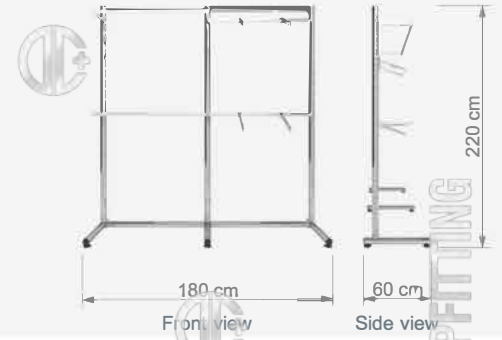

TD STAND GRUBU / TD DISPLAY STANDS GROUPS

ROTA S30

Rondo -L- Grup
Rondo -L- Groups

W 180 cm
D 60 cm
H 220 cm

TD 22

Technical Drawing

ROTA S31

Elips Süper Çift Katlı
Çivil Tube, Double Bar,
Display Stand