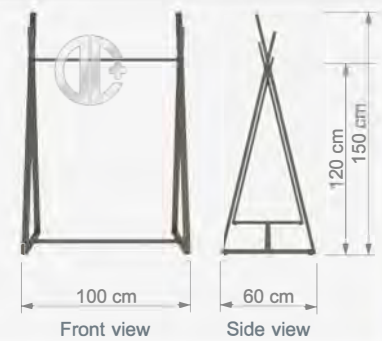

Orta Stand
Display Stand

W 120 cm
D 50 cm
H 130 cm

ROTA S9

Orta Stand
Display Stand

W 135 cm
D 50 cm
H 130 cm

TD DISPLAY STANDS GROUPS

TD STAND GRUBU / TD DISPLAY STANDS GROUPS

ROTA S10

Orta Stand
Ergonomik Stand

W 140 cm
D 50 cm
H 130 cm

ROTA S11

Orta Stand
Ergonomik Stand

W 100 cm
D 60 cm
H 150 cm

TD DISPLAY STANDS GROUPS

TD STAND GRUBU / TD DISPLAY STANDS GROUPS

ROTA S12