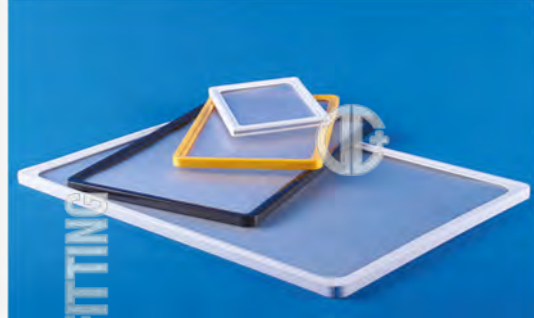

OZ 19

**A6-A5-A4-A3
Afiş Çerçevesi**

(A6-A5-A4-A3) Showcard Frame

A6 Frame : 150x110x10 mm
A5 Frame : 220x155x10 mm
A4 Frame : 305x215x10 mm
A3 Frame : 425x300x10 mm

Front view

Technical Drawing

OZ 20

Mıknatıs Tutucu (Arkaya)