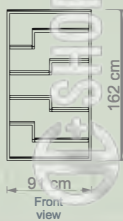

PERA K8

Kitaplık
Bookcase

W 91 cm
D 37 cm
H 162 cm