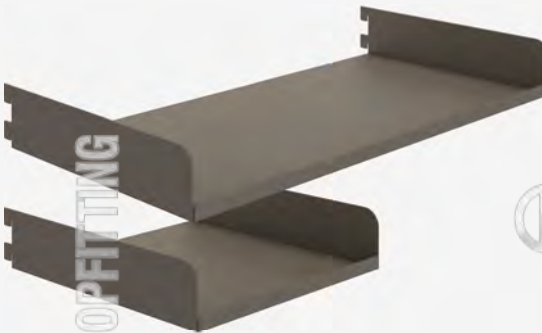

LRK 3

Bükümlü Gömleklik Rafı
Shirt Shelf

W 30, 40, 50, 60 cm
D 32 cm
H 7 cm