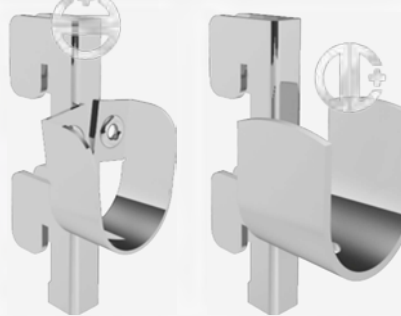

DB 1

Duvar Bağlantısı
Wall Distance Holder

Uzunluk / Length: 10-25 cm

Technical Drawing

DB 2

Duvar Bağlantısı
Wall Distance Holder

Uzunluk / Length: 28 cm

Technical Drawing

DB 5

Duvar Bağlantısı
Wall Distance Holder

Uzunluk / Length: 8 cm

Technical Drawing

RS 1, RS 2

Askı Soketi
Tile Support

Uzunluk / Length: 1,5 cm | 2,5 cm

Technical Drawing