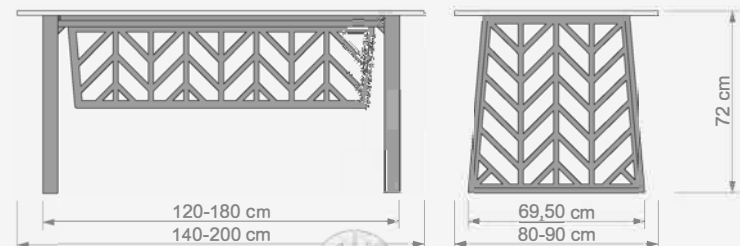

Technical Drawing