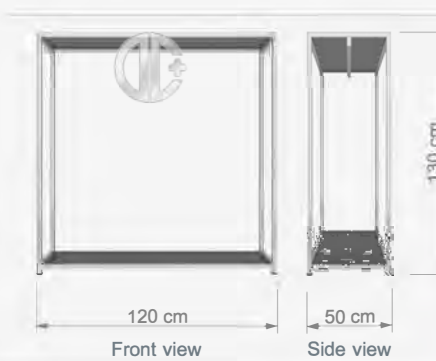

ROTA S90

Demonte Orta Stand
 Demontable Display Stand

W 120 cm
 D 90 cm
 H 130 cm

Technical Drawing

ROTA S91

Demonte Orta Stand
 Demontable Display Stand

W 120 cm
 D 50 cm
 H 130 cm

Technical Drawing