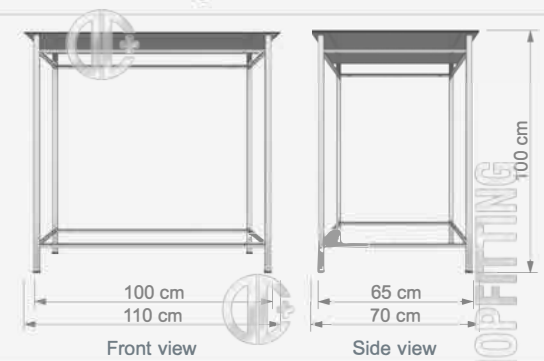

BOUTIQUE NESTING TABLES

KATLAMA BANKOLARI / BOUTIQUE NESTING TABLES

GRACE KB11

Katlama Bankosu
Boutique Nesting Table

W 110 cm
D 70 cm
H 100 cm

TD 76

GRACE KB12

Katlama Bankosu
Boutique Nesting Table