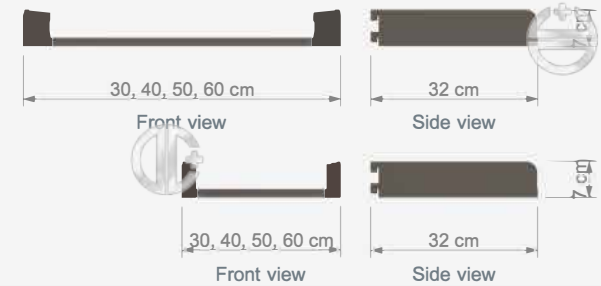

LRK 3

Bükümlü Gömleklik Rafı
Shirt Shelf

W 30, 40, 50, 60 cm
D 32 cm
H 7 cm