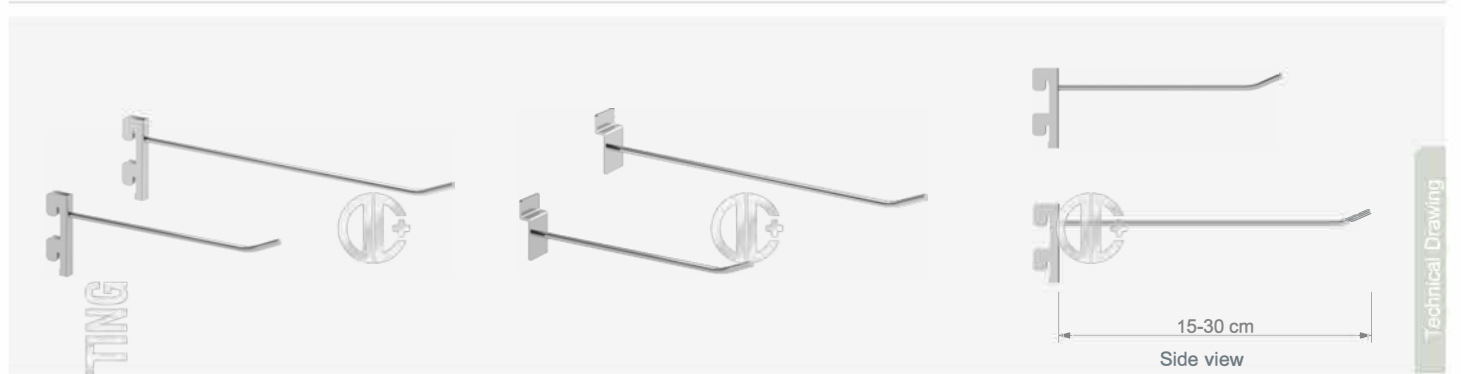

Baston

Pasaklıdır

Uzunluk (Largo) 35 cm

Technical Drawing

**RK 1**

Rondo Kancası
Display Hook

Uzunluk / Length: 15-30 cm

**RK 2**

Rondo Kancası
Display Hook

Uzunluk / Length: 37 cm

**RK 5**

Rondo Kancası
Display Hook

Uzunluk / Length: 30 cm

**RK 6**

Rondo Kancası
Display Hook

Uzunluk / Length: 35 cm