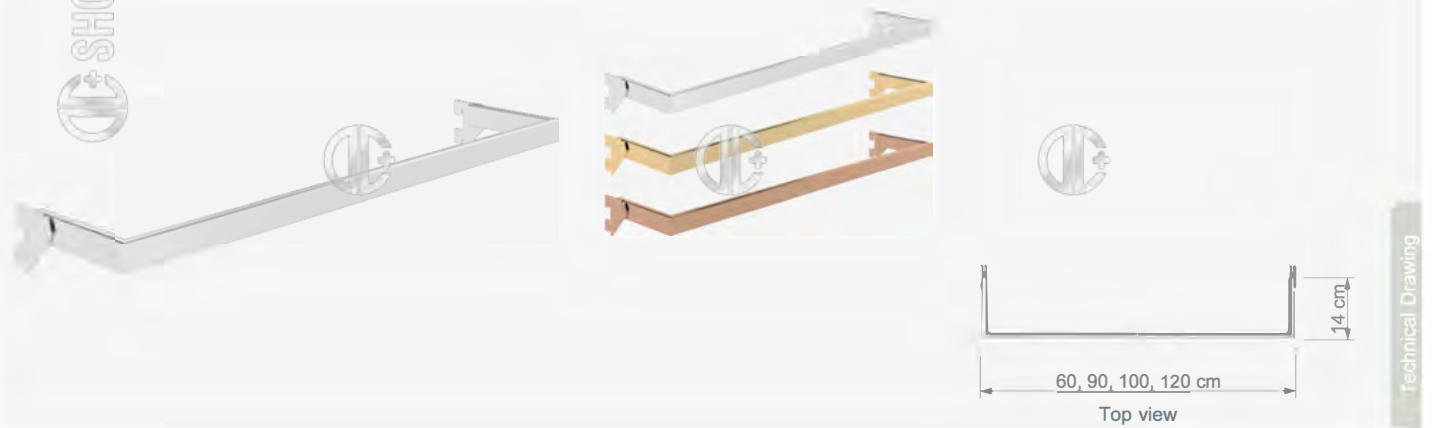

U Askı Aparatı
U Shaped Hanging Rail

W 60, 90, 100, 120 cm
D 30 cm

UB 1-K

U Askı Aparatı
U Shaped Hanging Rail

W 60, 90, 100, 120 cm
D 14 cm

**AB 1**
Askı Aparatı
 Hanging Bar

W 60, 90, 100, 120 cm

**FAB-1**
Ters Askı Aparatı
 Back Hanging Bar