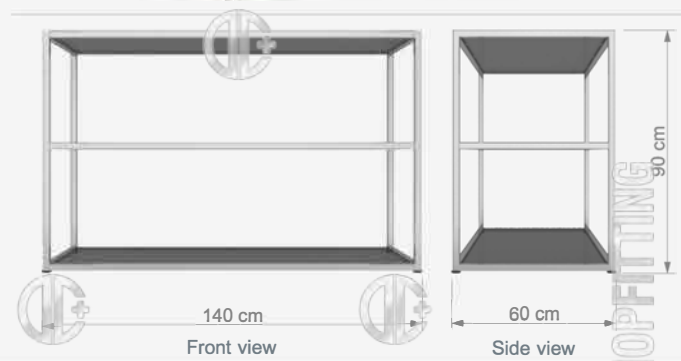

BOUTIQUE NESTING TABLES

KATLAMA BANKOLARI / BOUTIQUE NESTING TABLES

GRACE KB7

Katlama Bankosu
Boutique Nesting Table

W 140 cm
D 60 cm
H 90 cm

TD 35