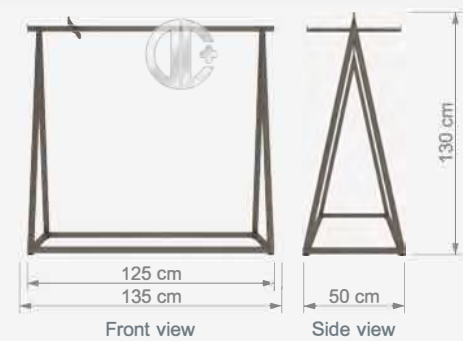

Orta Stand
Display Stand

W 140 cm
D 60 cm
H 180 cm

ROTA S7

Orta Stand
Display Stand

W 100 cm
D 45 cm
H 130 cm

TD DISPLAY STANDS GROUPS

TD STAND GRUBU / TD DISPLAY STANDS GROUPS

ROTA S8

Orta Stand
Display Stand

W 120 cm
D 50 cm
H 130 cm

ROTA S9

Orta Stand
Display Stand

W 135 cm
D 50 cm
H 130 cm

TD DISPLAY STANDS GROUPS

TD STAND GRUBU / TD DISPLAY STANDS GROUPS

ROTA S10

Orta Stand
Ergonomik Stand

W 140 cm
D 50 cm
H 130 cm

ROTA S11

Orta Stand
Ergonomik Stand

W 100 cm
D 60 cm
H 150 cm

TD DISPLAY STANDS GROUPS

TD STAND GRUBU / TD DISPLAY STANDS GROUPS

ROTA S12