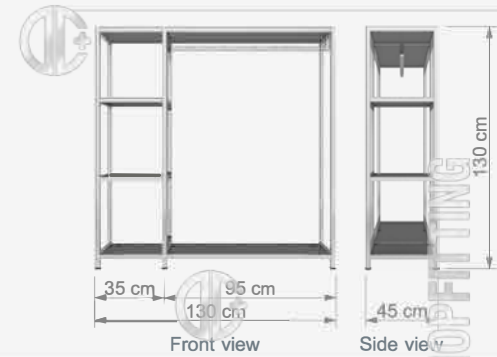

TD DISPLAY STANDS GROUPS

TD STAND GRUBU / TD DISPLAY STANDS GROUPS

ROTA S84

30x30 Demonte Orta Stand
30x30 Demountable Display Stand

W 130 cm
D 45 cm
H 130 cm

TD 40