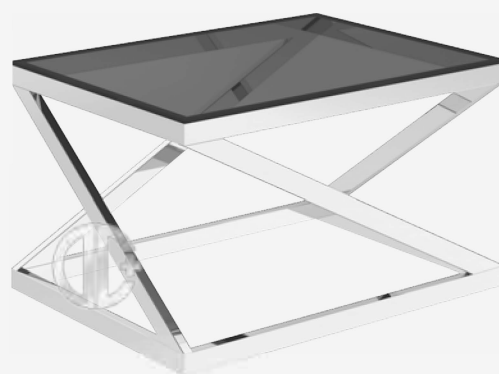

SEHPALAR & ZİGON SEHPALAR / COFFEE TABLES & NESTING TABLES

CREA S7

Sehpa
Coffee Table

W 50 cm
D 50 cm
H 52 cm

Technical Drawing

CREA S8

Sehpa
Coffee Table

W 80 cm
D 60 cm
H 46 cm