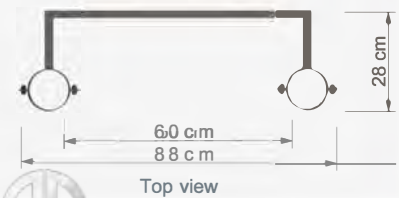

SFS 10A4

U Askı Aparatı, Duvar
U Shaped Hanging Rail, Wall

W 60, 90, 100, 120 cm
D 28 cm