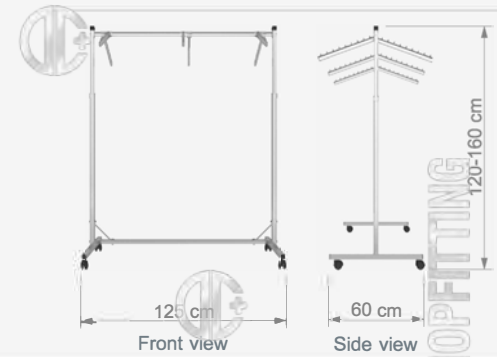

KL DISPLAY STAND GROUP

KL STAND GRUBU / KL DISPLAY STAND GROUP

KL 9

Tek Katlı Çift Taraflı Bastonluk

2 Way Display Stand,
With Front Arm

W	125 cm
D	60 cm
H	120-160 cm