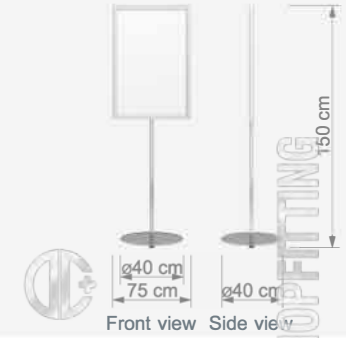

ACCESSORY, BAG, BELT DISPLAY STANDS

AKSESUAR, ÇANTA, KEMER STANDLARI / ACCESSORY, BAG, BELT DISPLAY STANDS

TD 171

Çift Taraflı Yönlendirme Standı

Double-sided Advertising Poster
Display Stand

W 75 cm
D ø40 cm
H 150 cm