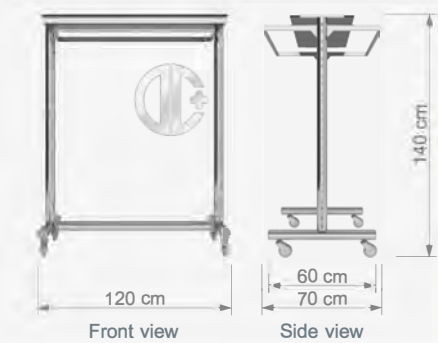

Orta Stand
Display Stand

W 65 cm
D 80 cm
H 140 cm

ROTA S27

Kare Dikme Orta Grup
Rectangular Tube Display Stand

W 120 cm
D 75 cm
H 140 cm

TD DISPLAY STANDS GROUPS

TD STAND GRUBU / TD DISPLAY STANDS GROUPS

ROTA S28

Panel Stand
Sivri Döşerli Stand

W 100 cm
D 50 cm
H 120 cm

Technical Drawing

ROTA S29

Rondo Orta Stand
Rondolu Döşerli Stand

W 120 cm
D 70 cm
H 140 cm

Technical Drawing

TD DISPLAY STANDS GROUPS