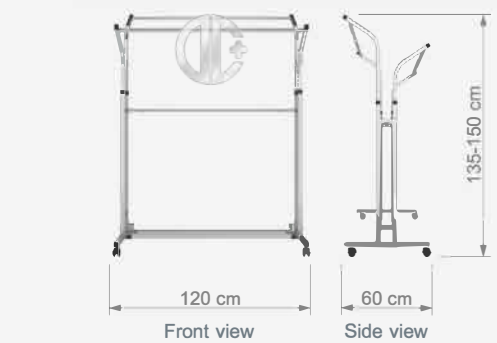

KL 27

Tek Katlı Ayarlı Demonte Orta Stand

Height Adjustable Single Display Stand

W	120 cm
D	60 cm
H	135-150 cm