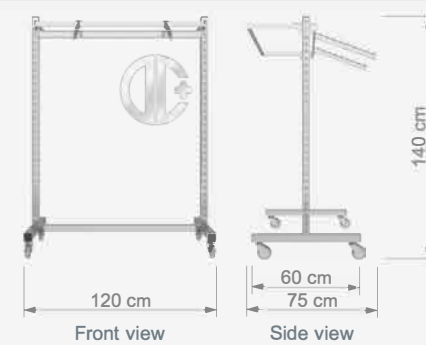

Technical Drawing

ROTA S24

Orta Stand
Display Stand

W 120 cm
D 50 cm
H 140 cm

Technical Drawing

TD DISPLAY STANDS GROUPS

TD STAND GRUBU / TD DISPLAY STANDS GROUPS

ROTA S26

Orta Stand
Display Stand

W 65 cm
D 80 cm
H 140 cm

ROTA S27

Kare Dikme Orta Grup
Rectangular Tube Display Stand

W 120 cm
D 75 cm
H 140 cm

TD DISPLAY STANDS GROUPS

TD STAND GRUBU / TD DISPLAY STANDS GROUPS

ROTA S28

Panel Stand
Sivri Döşerli Stand

W 100 cm
D 50 cm
H 120 cm

Technical Drawing

ROTA S29

Rondo Orta Stand
Rondolu Döşerli Stand

W 120 cm
D 70 cm
H 140 cm

Technical Drawing

TD DISPLAY STANDS GROUPS