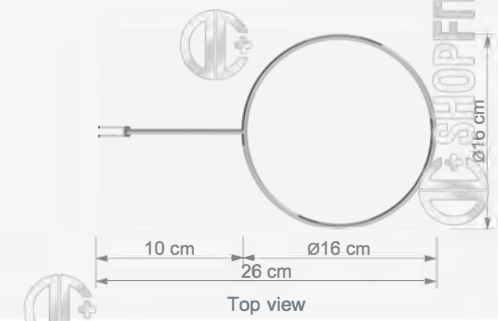

Rondo Kancası
Display Hook

Uzunluk / Length: 37 cm

**RK 5**

Rondo Kancası
Display Hook

Uzunluk / Length: 30 cm

**RK 6**

Rondo Kancası
Display Hook

Uzunluk / Length: 35 cm

ACCESSORIES

AKSESUARLAR / ACCESSORIES

RBS S1

Şapkalık
Hat Hakkında

Uzunluk / Geniřliđi 32 cm

Technical Drawing

RBS T1

Topluk
Hat Hakkında

Uzunluk / Geniřliđi 26 cm

Technical Drawing

RAS A1

Hareketli Elbise Askısı
Yeni Tasarım

W 42 cm
H 22 cm

Technical Drawing

**LRK 1**
Ayakkabılık Rafı
 Shoe Shelf

 W 15 cm
 D 9 cm