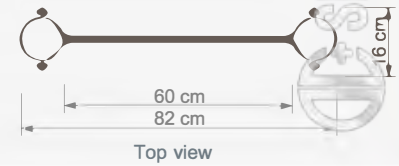

Raf Çerçevesi
Shelf Frame

W 60, 90, 100, 120 cm
D 36 cm

Technical Drawing

SFS 10A3

Askı Aparatı
Hanging Bar

W 60, 90, 100, 120 cm

Technical Drawing

SFS 10A4