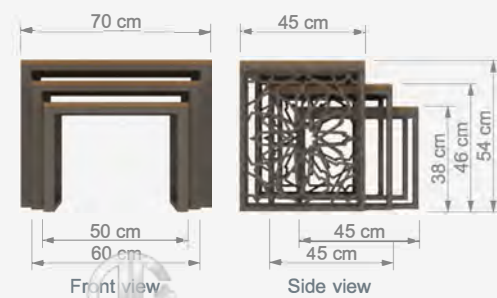

CREA S37

3 lü Zıgön Sehpa 3 Piece Nesting Table

W	70 cm	60 cm	50 cm
D	45 cm	45 cm	45 cm
H	54 cm	46 cm	38 cm